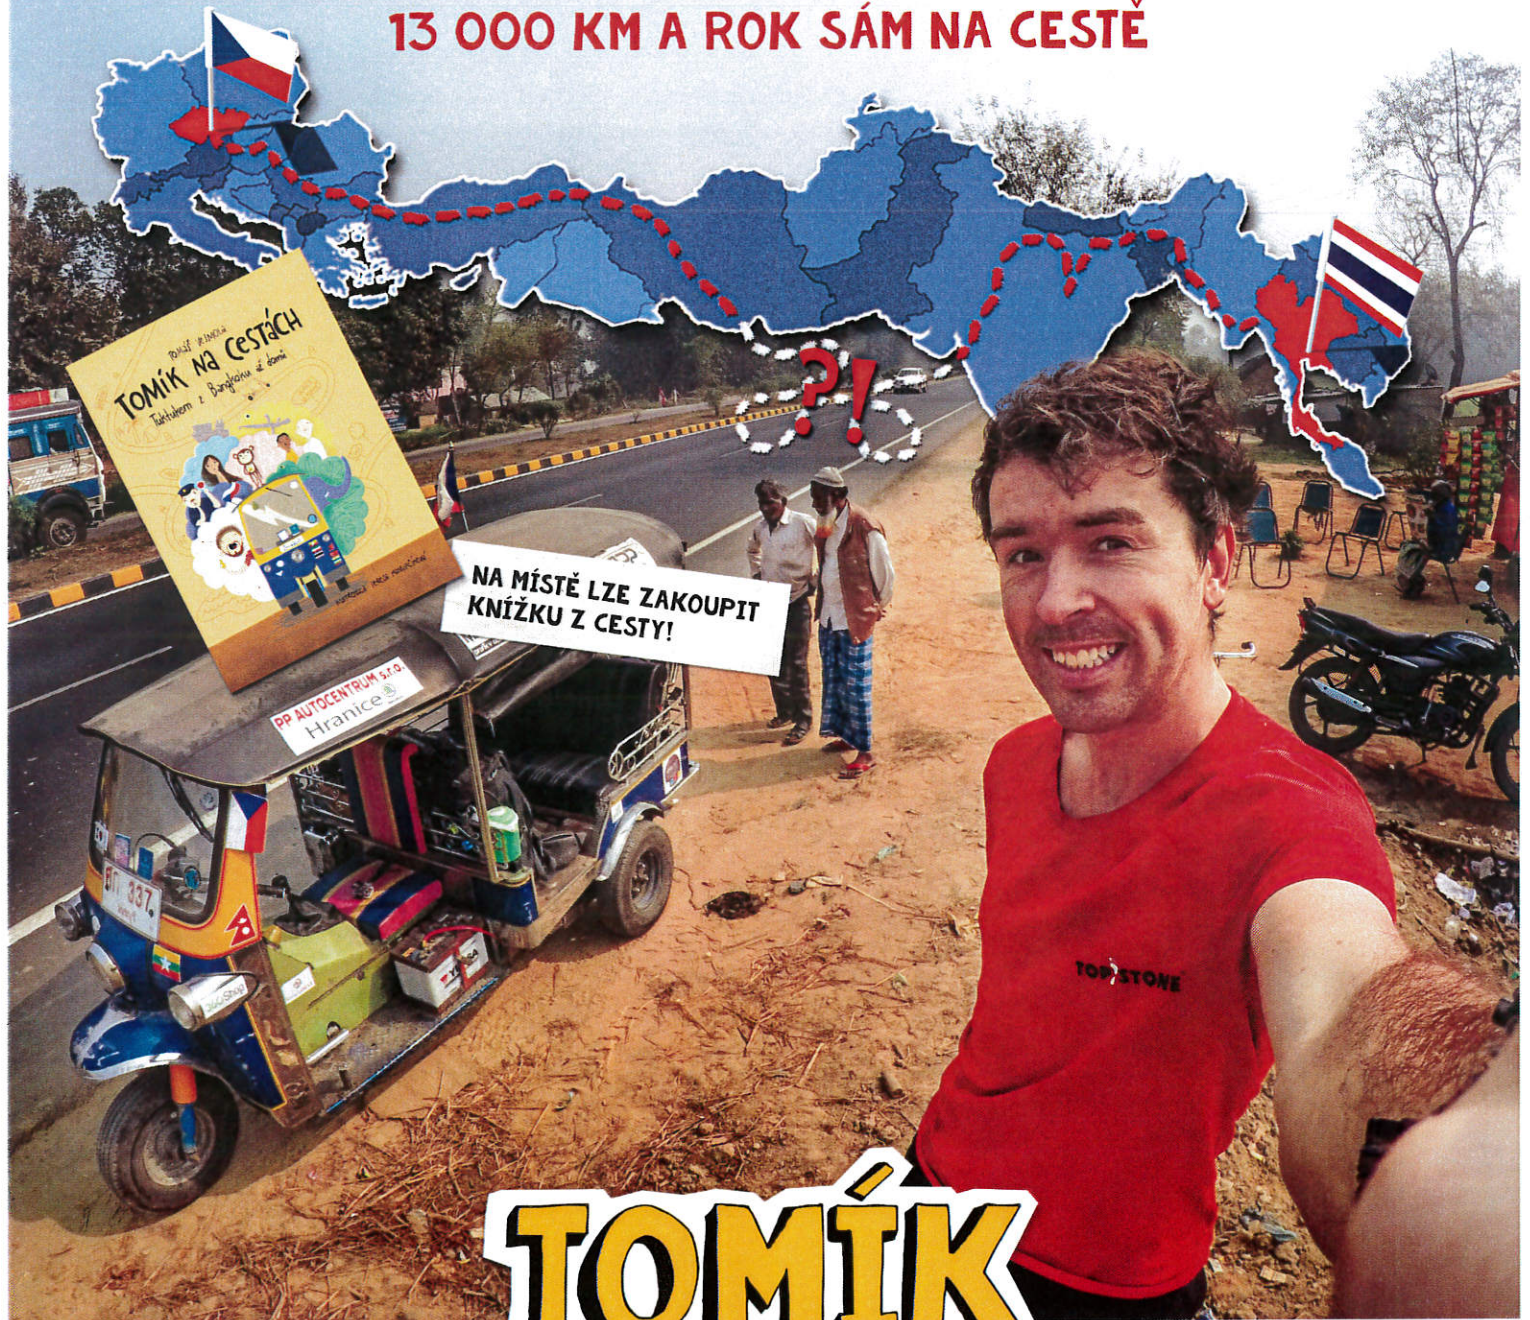

SPOUSTA SMÍCHU, NA TOMÍKOVÉM STAND-UPU

TUKTUKEM Z BANGKOKU DOMŮ

13 000 KM A ROK SÁM NA CESTĚ

TOMÍK
NA CESTÁCH

9. 10. 2024

18 00

VINDŘIČOV - ŠPOLKOVA MÍSTNOST

VSTUPNE 50,-